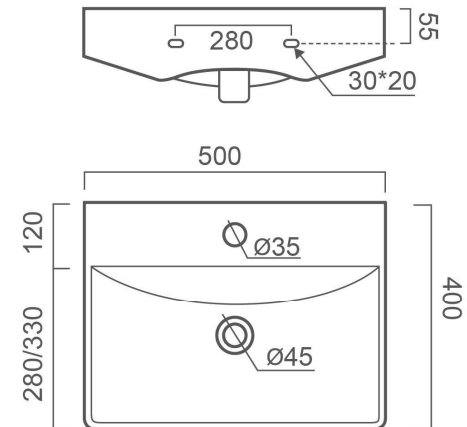

Size(mm): 670x365x750

OXO

Basin

OXO

998

WALL HUNG BASIN

Size(mm): 600x450x200

Optional : 998C

Size(mm): 600x400x200

OXO

998A

WALL HUNG BASIN

Size(mm): 500x400x200

OXO

OXO

Tap & Rain Shower