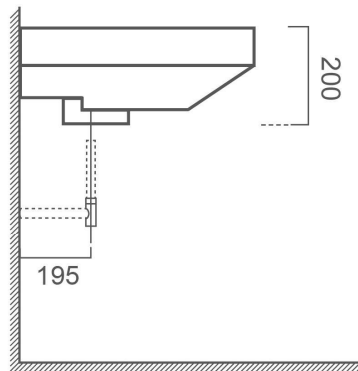

Size(mm): 670x365x750

OXO

Basin

OXO

998

WALL HUNG BASIN

Size(mm): 600x450x200

Optional : 998C

Size(mm): 600x400x200

OXO

998A

WALL HUNG BASIN

Size(mm): 500x400x200

OXO

OXO

Tap & Rain Shower