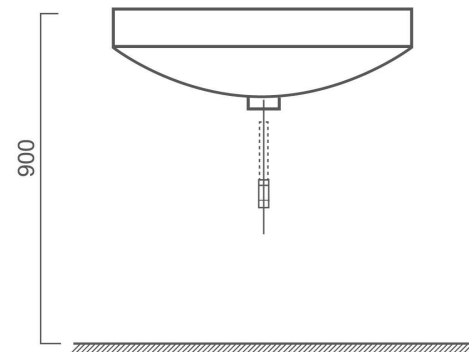

Size(mm): 670x365x750

OXO

Basin

OXO

998

WALL HUNG BASIN

Size(mm): 600x450x200

Optional : 998C

Size(mm): 600x400x200

OXO

998A

WALL HUNG BASIN

Size(mm): 500x400x200

OXO

OXO

Tap & Rain Shower