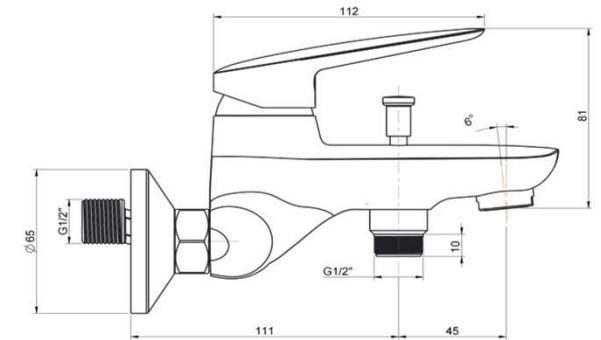

OXO

15CR111SP

BATH MIXER

OXO