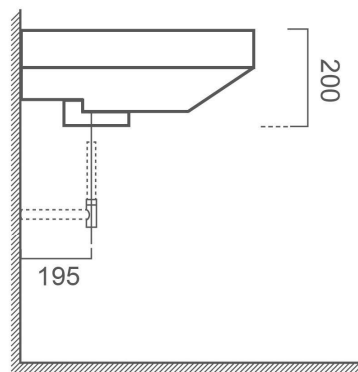

Size(mm): 670x365x750

OXO

Basin

OXO

998

WALL HUNG BASIN

Size(mm): 600x450x200

Optional : 998C

Size(mm): 600x400x200

OXO

998A

WALL HUNG BASIN

Size(mm): 500x400x200

OXO

OXO

Tap & Rain Shower